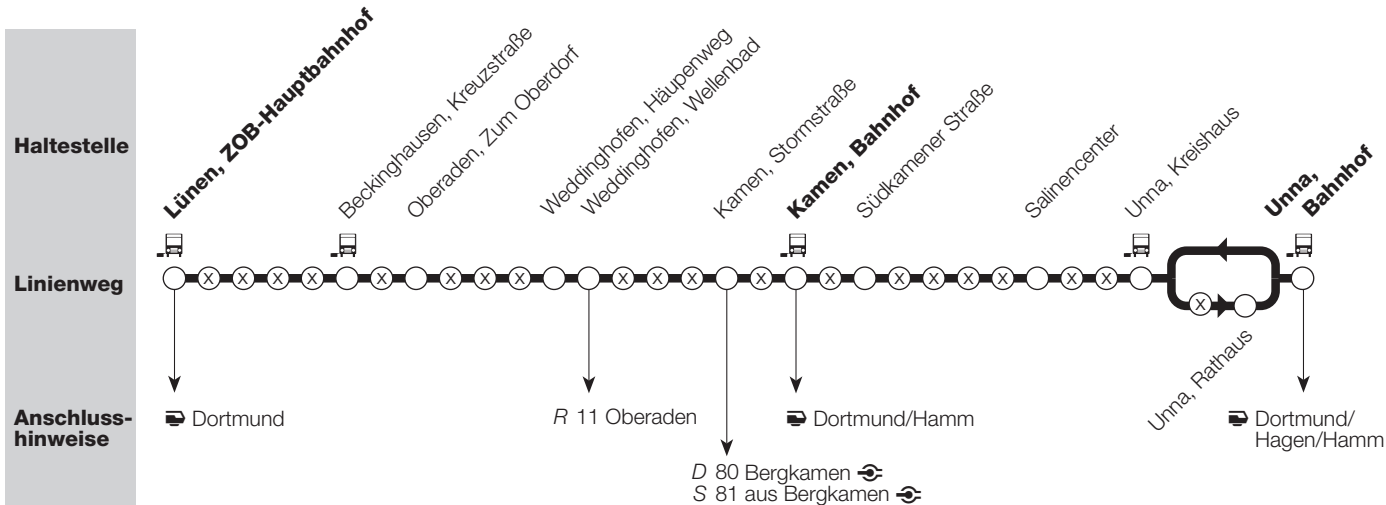

S 40 Lünen - Kamen - Unna

D 80 Bergkamen 
 S 81 aus Bergkamen 

 **AnschlussGarantie** – Wir garantieren Ihnen den fahrplanmäßigen Anschluss

-  weitere Zählhaltestelle für Kurzstrecke
-  Behindertengerechte Haltestelle mit Hochbord (mind. 16 cm)

S40 Lünen – Kamen – Unna

Montag – Freitag

• Hinweise

Lünen, ZOB-Hbf B ☺		5 34	6 34	7 34	8 34		19 34	20 34										
Beckinghausen, Kreuzstr. Bussteig B		5 42	6 42	7 42	8 42	alle	19 42	20 42										
Oberaden, Zum Oberdorf		5 46	6 46	7 46	8 46	60	19 46	20 46										
Weddinghofen, Häupenweg		5 50	6 50	7 50	8 50	Min.	19 50	20 50										
<i>Oberaden, Museumsplatz (R11) ab</i>			<i>6 35</i>	<i>7 35</i>	<i>8 35</i>		<i>19 35</i>											
<i>Weddinghofen, Wellenbad an</i>			<i>6 44</i>	<i>7 44</i>	<i>8 44</i>		<i>19 44</i>											
Weddinghofen, Wellenbad		5 51	6 51	7 51	8 51	a.60	19 51	20 51										
<i>Bergkamen, Busbf. (S81) ab</i>			<i>5 45</i>	<i>6 45</i>	<i>7 45</i>	<i>8 45</i>	<i>19 45</i>											
<i>Kamen, Stormstr. ☺ an</i>			<i>5 53</i>	<i>6 53</i>	<i>7 43</i>	<i>8 53</i>	<i>19 53</i>											
Kamen, Stormstr.		5 55	6 55	7 55	8 55		19 55	20 55										
Kamen, Bf. B ☺		5 59	6 59	7 59	8 59		19 59	20 59										
Kamen, Bf. B ☺	5 01	6 01	7 01	8 01	9 01	alle	20 01											
Kamen, Südkamener Str.	5 05	6 05	7 05	8 05	9 05	60	20 05											
Königsborn, Salinencenter	5 09	6 09	7 09	8 09	9 09	Min.	20 09											
Unna, Kreishaus ☺	5 13	6 13	7 13	8 13	9 13		20 13											
Unna, Rathaus	5 16	6 16	7 16	8 16	9 16		20 16											
Unna, Bf. D ☺	5 18	6 18	7 18	8 18	9 18		20 18											

www.vku-online.de

Anschluss Garantie von der S81 an der Haltestelle "Kamen, Stormstr.".

Gültig ab 25.10.2021

Samstag

• Hinweise

81

89

89