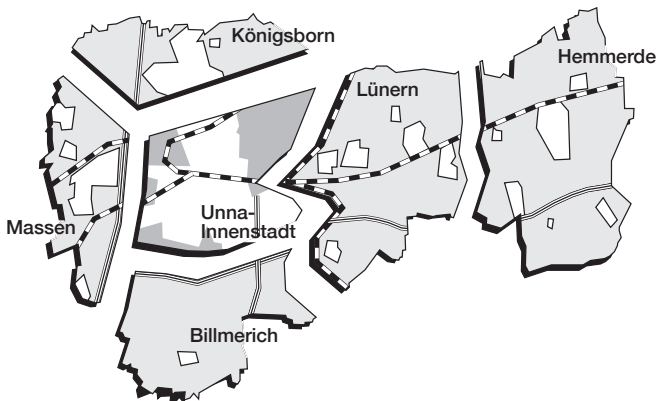

AST-Fahrpreise

	Preisstufen			
	AST-Fahrten in einem Preisgebiet	AST-Fahrten durch zwei Preisgebiete	AST-Fahrten durch drei Preisgebiete	AST-Fahrten durch vier Preisgebiete
	1	2	3	4
	EUR	EUR	EUR	EUR
Erwachsene	4,90	5,60	7,60	10,20
Kinder, 6 – 14 Jahre	3,10	3,70	6,00	8,60
Inhaber einer gültigen Bus-Zeitfahrkarte	3,10	3,70	6,00	8,60

AST-Fahrkarten berechtigen nur zu einer Fahrt. Jeder Fahrgast mit einer gültigen AST-Fahrkarte kann zwei Kinder bis einschließlich 5 Jahre kostenlos mitnehmen. Hunde, ausgenommen Führhunde, die einen Blinden begleiten, können nicht mitgenommen werden.

Stand: 1.8.2019

AST-Preisgebiete in Unna