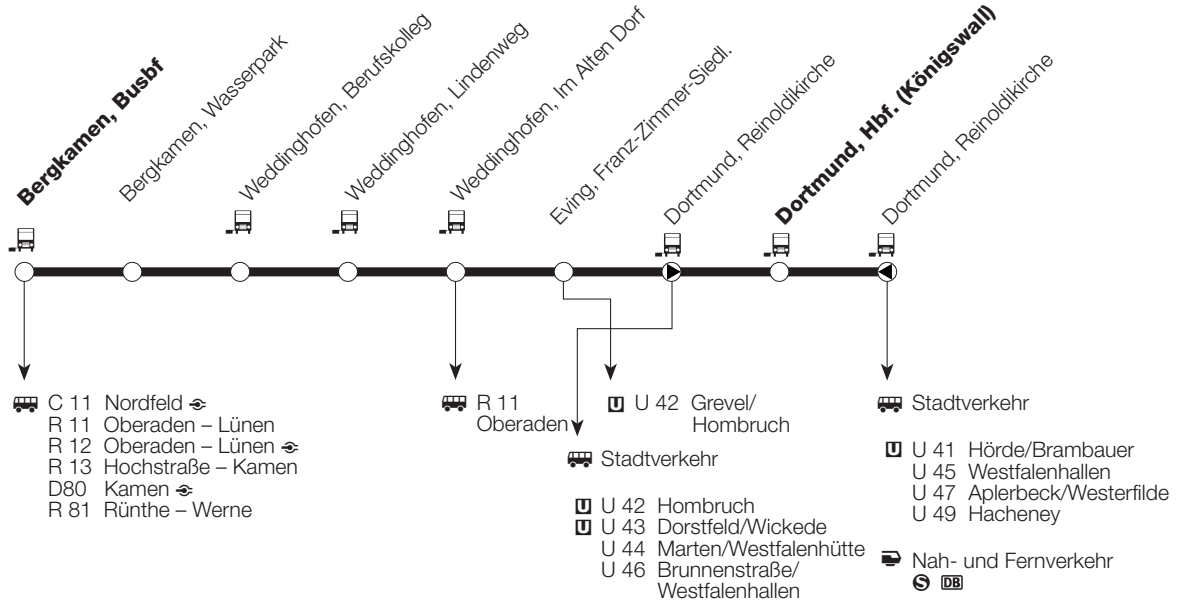

S 30 Bergkamen – Dortmund

Haltestelle

Linienweg

Anschluss-hinweise

AnschlussGarantie – Wir garantieren Ihnen den fahrplanmäßigen Anschluss

Behindertengerechte Haltestelle mit Hochbord (mind. 16 cm)

S30 Bergkamen – Dortmund

Montag – Freitag

Samstag

• Hinweise

81 **89** **89** **101** **101**

Bergkamen, Busbf. B	5 47		19 47		8 47		15 47	16 47	16 47	17 47	18 47	19 47			
Bergkamen, Wasserpark	5 49		19 49		8 49		15 49	16 49	16 49	17 49	18 49	19 49			
Weddinghofen, Berufskolleg	5 51	alle	19 51		8 51	alle	15 51	16 51	16 51	17 51	18 51	19 51			
Weddinghofen, Lindenweg	5 52	60	19 52		8 52	60	15 52	16 52	16 52	17 52	18 52	19 52			
Weddinghofen, Im Alten Dorf	5 53	Min.	19 53		8 53	Min.	15 53	16 53	16 53	17 53	18 53	19 53			
Eving, F.-Zimmer-Siedlung	6 08		20 08		9 08		16 08	17 08	17 08	18 08	19 08	20 08			
Dortmund, Reinoldikirche	6 20		20 20		9 20		16 20	17 20	17 20	18 20	19 20	20 20			
Dortmund, Hbf	6 24		20 24		9 24		16 24	17 24	17 24	18 24	19 24	20 24			

Gültig ab 28.11.2020

S30 Bergkamen – Dortmund

Sonn-/Feiertag

• Hinweise

Bergkamen, Busbf. B	10 30		18 30																	
Bergkamen, Wasserpark	10 32		18 32																	
Weddinghofen, Berufskolleg	10 33	alle	18 33																	
Weddinghofen, Lindenweg	10 34	120	18 34																	
Weddinghofen, Im Alten Dorf	10 35	Min.	18 35																	
Eving, F.-Zimmer-Siedlung	10 50		18 50																	
Dortmund, Reinoldikirche	10 58		18 58																	
Dortmund, Hbf																				