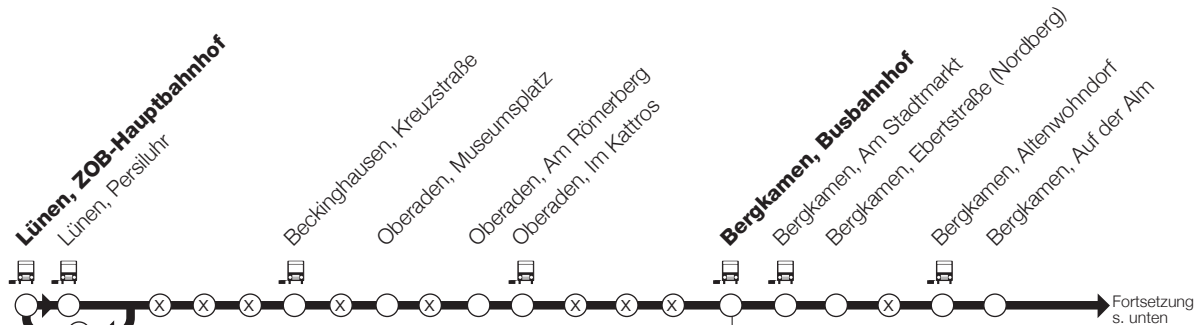

S 20 Lünen – Bergkamen – Rünthe – Hamm

Haltestelle

Linienweg

**Anschluss-
hinweise**

- C 1/ C 6 Brambauer
- C 2/R 12 Alstedde
- C 4 Brusenkamp
- C 6 Wethmarmark
- R 11 Wethmar
- R 19 Selm
- 118 In der Geist

- C 11 Nordfeld
- S 30 Dortmund 
- S 81 Kamen – Unna 
- S 81 Werne 
- T 36 Heil 

 **AnschlussGarantie** – Wir garantieren Ihnen den fahrplanmäßigen Anschluss

 weitere Zählhaltestelle für Kurzstrecke

 Behindertengerechte Haltestelle mit Hochbord (mind. 16 cm)

S 20 Lünen – Bergkamen – Rünthe – Hamm

 **AnschlussGarantie** – Wir garantieren Ihnen den fahrplanmäßigen Anschluss

 weitere Zählhaltestelle für Kurzstrecke  zeitweilige Bedienung

 Behindertengerechte Haltestelle mit Hochbord (mind. 16 cm)