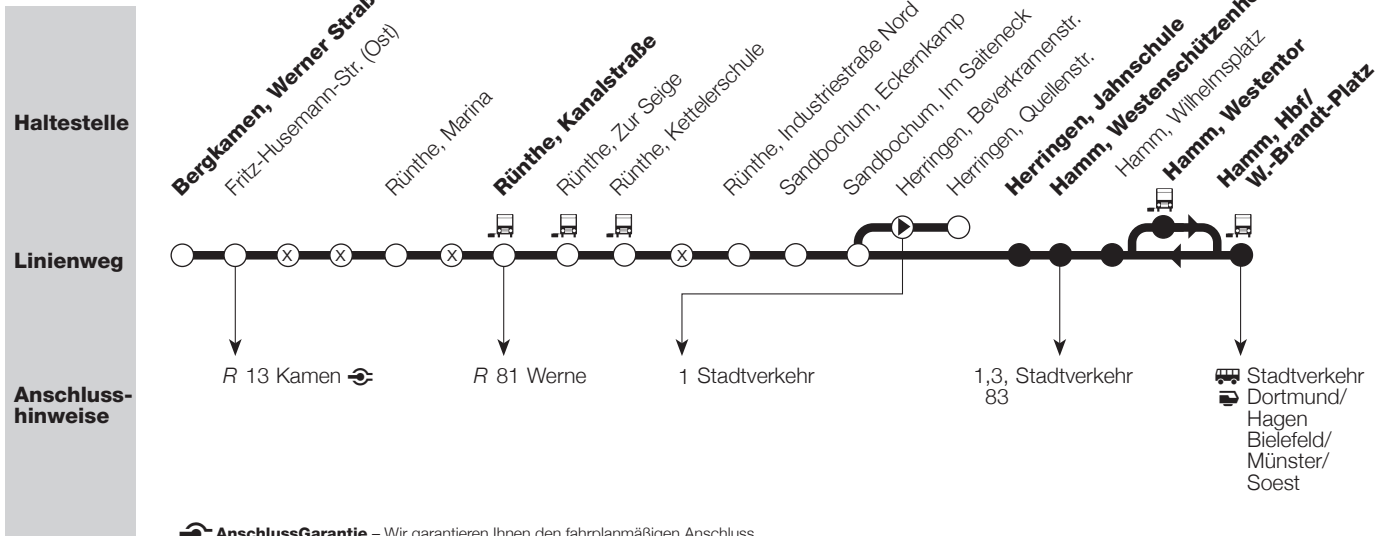

S 20 Lünen – Bergkamen – Rünthe – Hamm

Haltestelle

Linienweg

**Anschluss-
hinweise**

- C 1/ C 6 Brambauer
- C 2/R 12 Alstedde
- C 4 Brusenkamp
- C 6 Wethmarmark
- R 11 Wethmar
- R 19 Selm
- 118 In der Geist

- C 11 Nordfeld
- S 30 Dortmund 
- S 81 Kamen – Unna 
- S 81 Werne 
- T 36 Heil 

 **AnschlussGarantie** – Wir garantieren Ihnen den fahrplanmäßigen Anschluss

 weitere Zählhaltestelle für Kurzstrecke

 Behindertengerechte Haltestelle mit Hochbord (mind. 16 cm)

S 20 Lünen – Bergkamen – Rünthe – Hamm

 **AnschlussGarantie** – Wir garantieren Ihnen den fahrplanmäßigen Anschluss

 weitere Zählhaltestelle für Kurzstrecke  zeitweilige Bedienung

 Behindertengerechte Haltestelle mit Hochbord (mind. 16 cm)